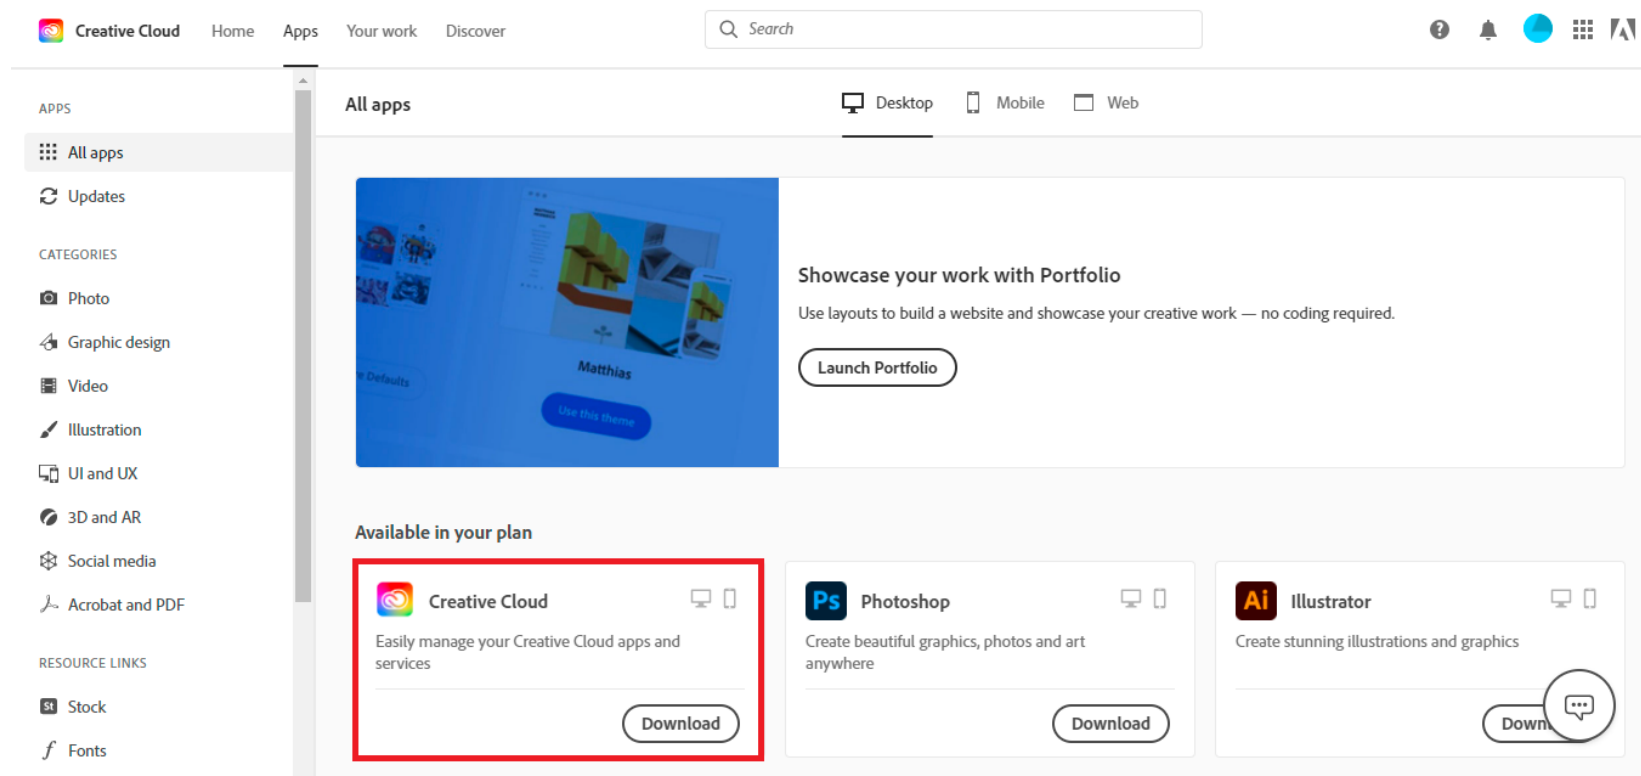

2) After authentication you will be redirected to the following page where you can download the setup of the **Adobe Creative Cloud Desktop App**:

Installation

1) After the download, start the setup and wait for the installation to finish